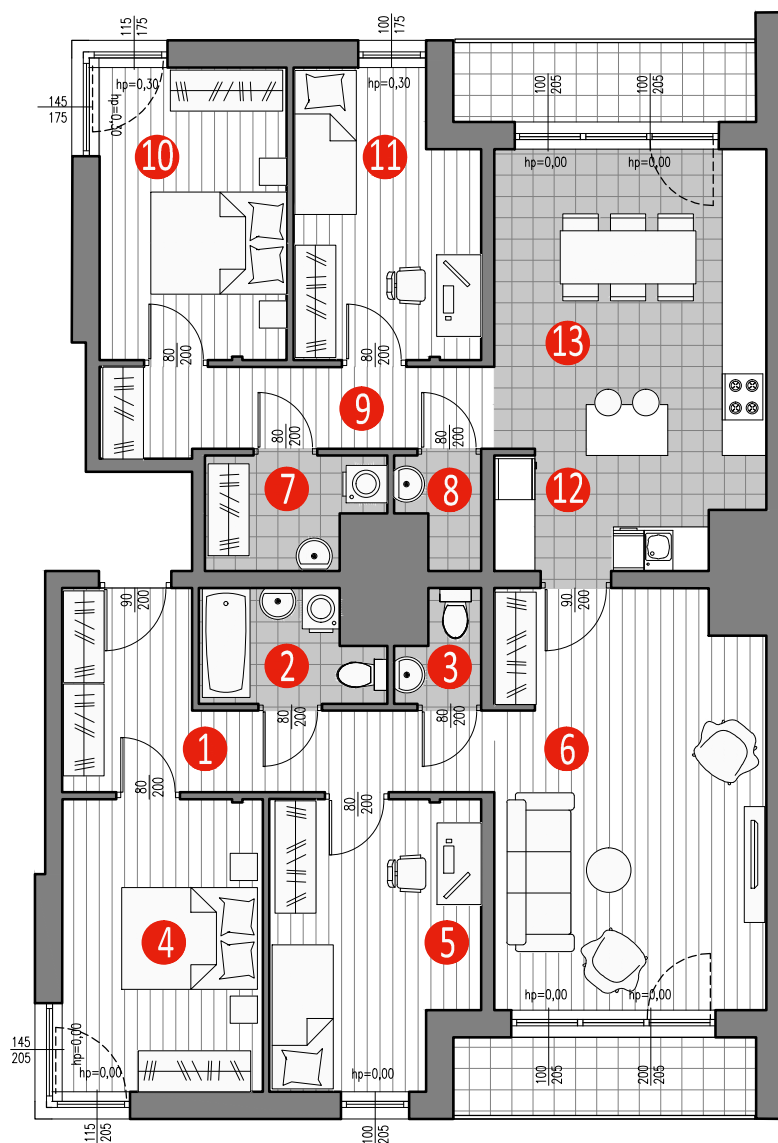

TABELOWA NOVA

ŁÓDŹ, UL. TABELOWA

B2 BUDYNEK NR 2

1.	HOL	11,1 m ²
2.	ŁAZIENKA	4,1 m ²
3.	WC	1,8 m ²
4.	SYPIALNIA	12,7 m ²
5.	POKÓJ	12,4 m ²
6.	SALON	24,1 m ²
7.	PRALNIA	4,0 m ²
8.	SCHOWEK	1,8 m ²
9.	HOL	7,2 m ²
10.	SYPIALNIA	11,8 m ²
11.	POKÓJ	10,9 m ²
12.	KUCHNIA	11,1 m ²
13.	JADALNIA	12,8 m ²

POWIERZCHNIA

125,90 m²

LOGGIA

5,3 m²

LOGGIA

5,3 m²

1m